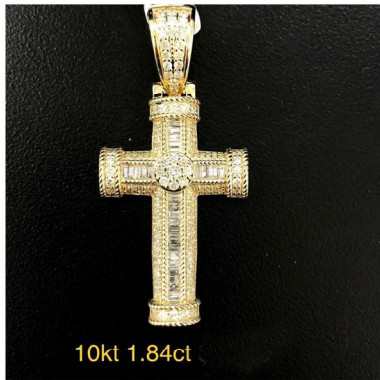

\$2899/-

10kt  
2.42ctw

\$2599/-

10kt  
3ctw

\$2899/-

10kt  
2.05ctw

**SPECIAL OFFER  
ON RINGS  
1.50 CT EACH  
\$2,999/-**

R-4236  
D:1.57 CTS TW 3649/-

R-4234 3399/-  
D:0.44 CTS BD:0.75

R-4235 1499/-  
D:0.50 CTS

**SPECIAL OFFER  
ON RING  
\$4,999/- EACH  
2.50 CTS**

10kt 1.84ct

**\$2099/-**

10kt 1.23ct

**\$1649/-**

10kt 1.53ct

**\$1499/-**

**10kt 1.58ct**

**\$1699/-**

10kt 1.5ct

**\$2099/-**

1025687-yg  
10kt 0.25ct  
**\$599/-**

1025636-yg  
10kt 0.40ct  
**\$599/-**

1025652-yg  
10kt 0.45ct  
**620/-**