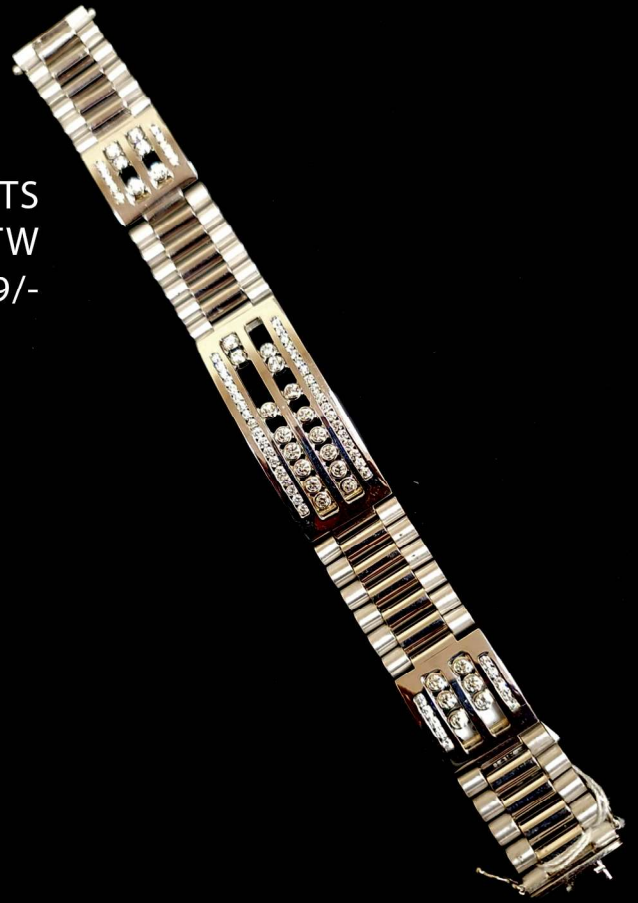

1029138-yg  
10kt 0.50ct  
**\$699/-**

1025675-yg  
10kt 0.483ct  
**\$799/-**

1025640-yg  
10kt 0.594ct  
**\$799/-**

1025102-yg  
10kt 0.45ct  
**\$599/-**

1025504-yw  
10kt 0.50ct

**\$799/-**

1025649-yg  
10kt 0.50ct

**\$799/-**

10kt 0.38ct  
1026030-Aly

**\$759/-**

10kt 0.33ct  
1029376-yg

**\$739/-**

1025648-yg  
10kt 0.51ct

**\$899/-**

1025620-yg  
10kt 0.45ct

**\$799/-**

1029396-yg  
10kt 0.50ct

**\$999/-**

1025633-yg  
10kt 0.504ct

**\$1099/-**

1025821-yg  
10kt 0.75ct

**\$1099/-**

1025676-yg  
10kt 0.51ct

**\$899/-**

14K WG DIAMOND BRACELETS  
5.25 CTS TW  
\$14,399/-

14K TWO TONE  
YELLOW & WHITE  
DIAMOND BRACELETS  
WD - 1.85 CTS  
YD - 3.85 CTS  
\$20,899/-

14K TWO TONE  
BROWN & WHITE  
DIAMOND BRACELETS  
D - 0.95 CTS  
BR D - 1.50 CTS  
\$8,199/-